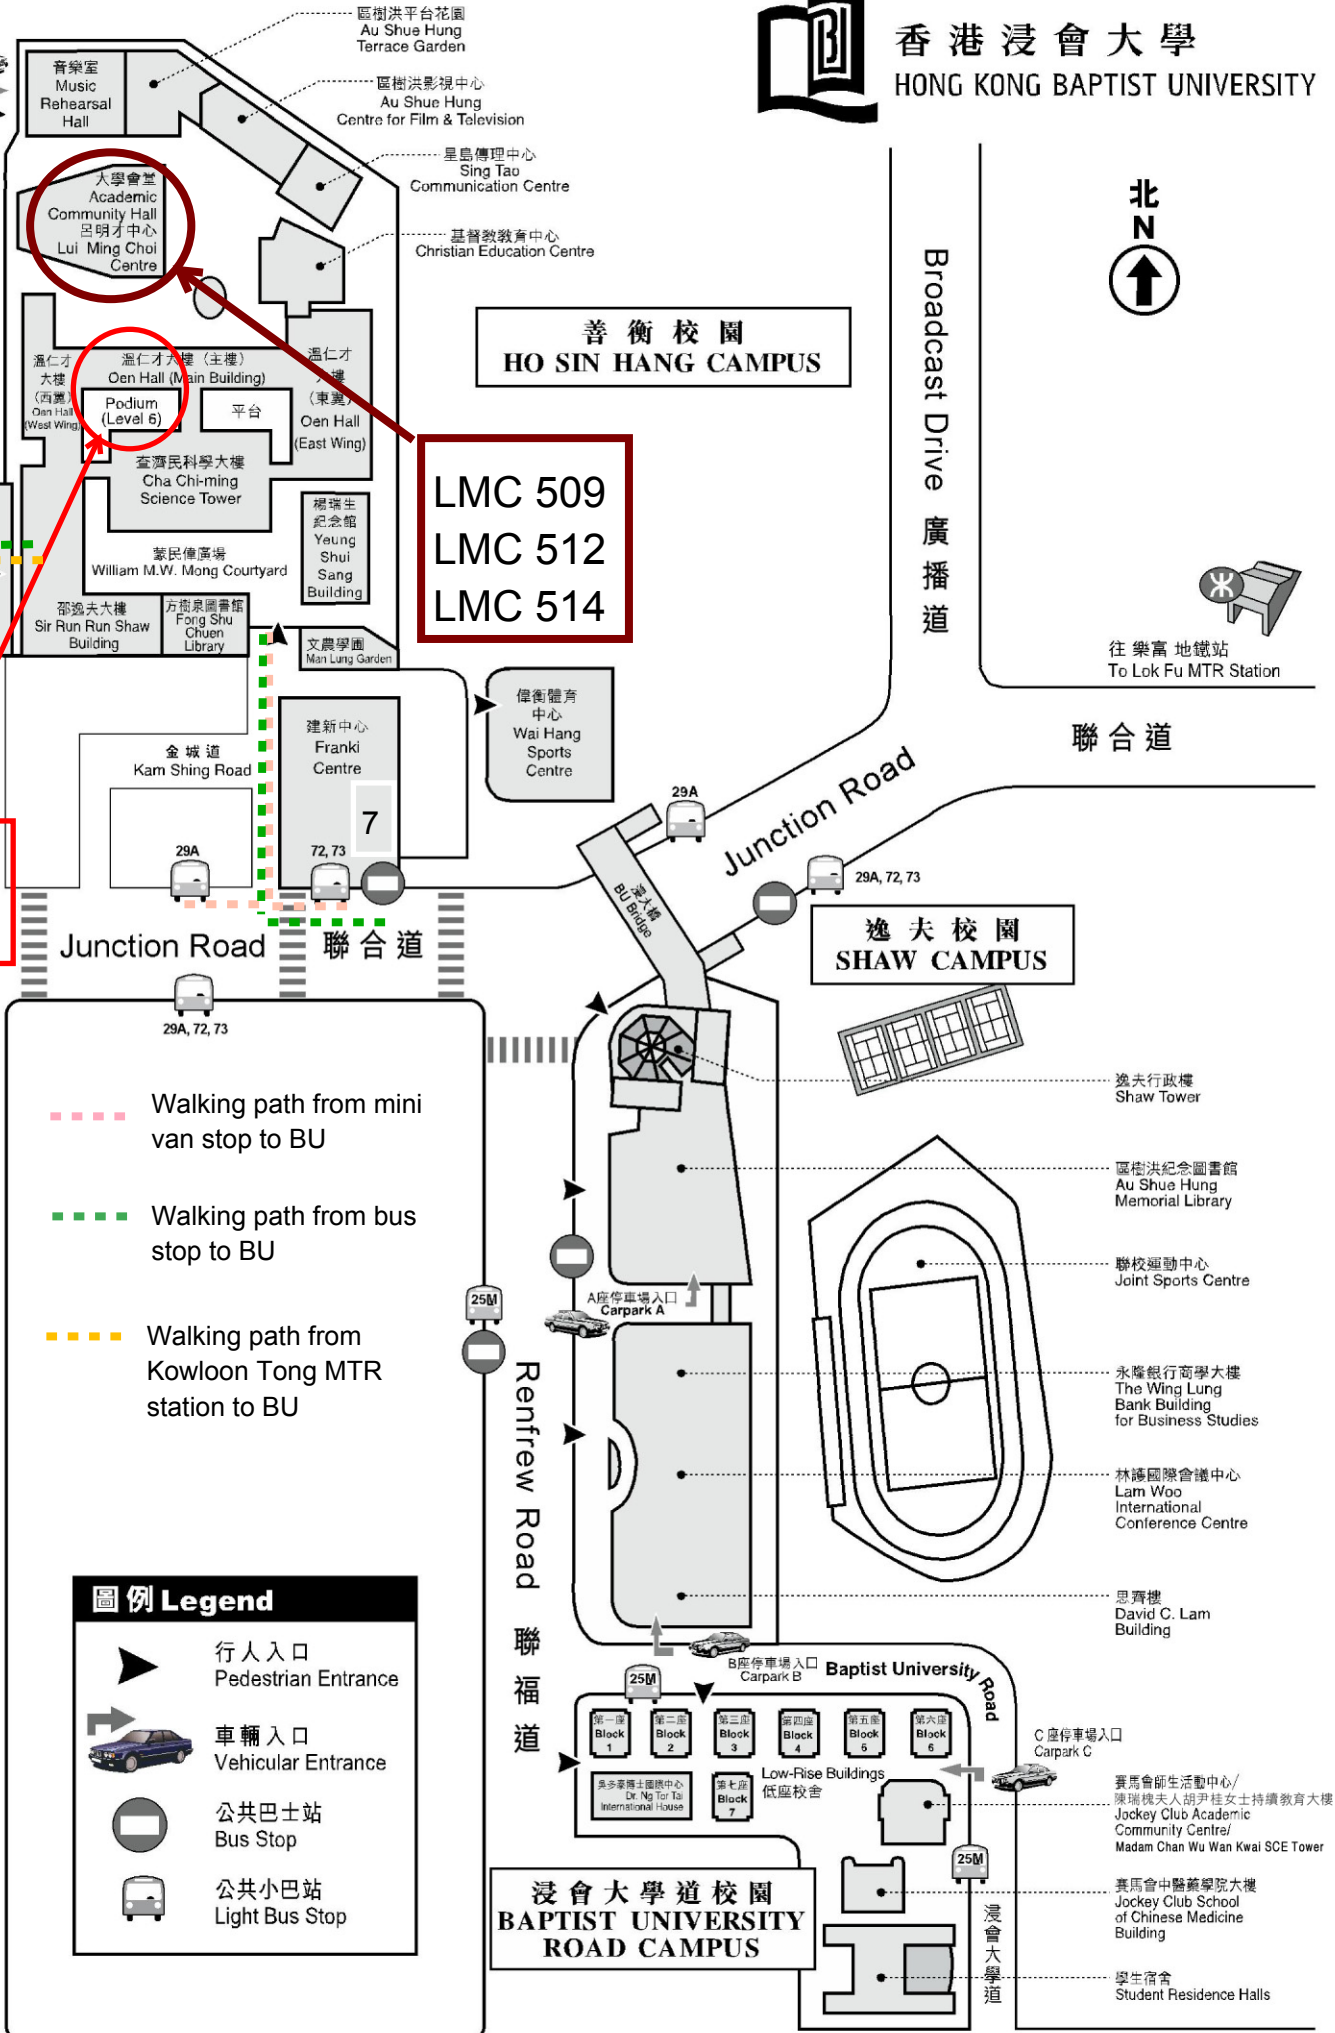

往樂富地鐵站
To Lok Fu MTR Station

聯合道

Broadcast Drive 廣播道

善衡校園
HO SIN HANG CAMPUS

LMC 509
LMC 512
LMC 514

逸夫校園
SHAW CAMPUS

浸會大學道校園
BAPTIST UNIVERSITY
ROAD CAMPUS

72X, 271

Waterloo Road
高打老道

Registration
(6/F Podium)

- Walking path from mini van stop to BU
- Walking path from bus stop to BU
- Walking path from Kowloon Tong MTR station to BU

圖例 Legend

- 行人入口
Pedestrian Entrance
- 車輛入口
Vehicular Entrance
- 公共巴士站
Bus Stop
- 公共小巴士站
Light Bus Stop

往九龍塘地鐵站